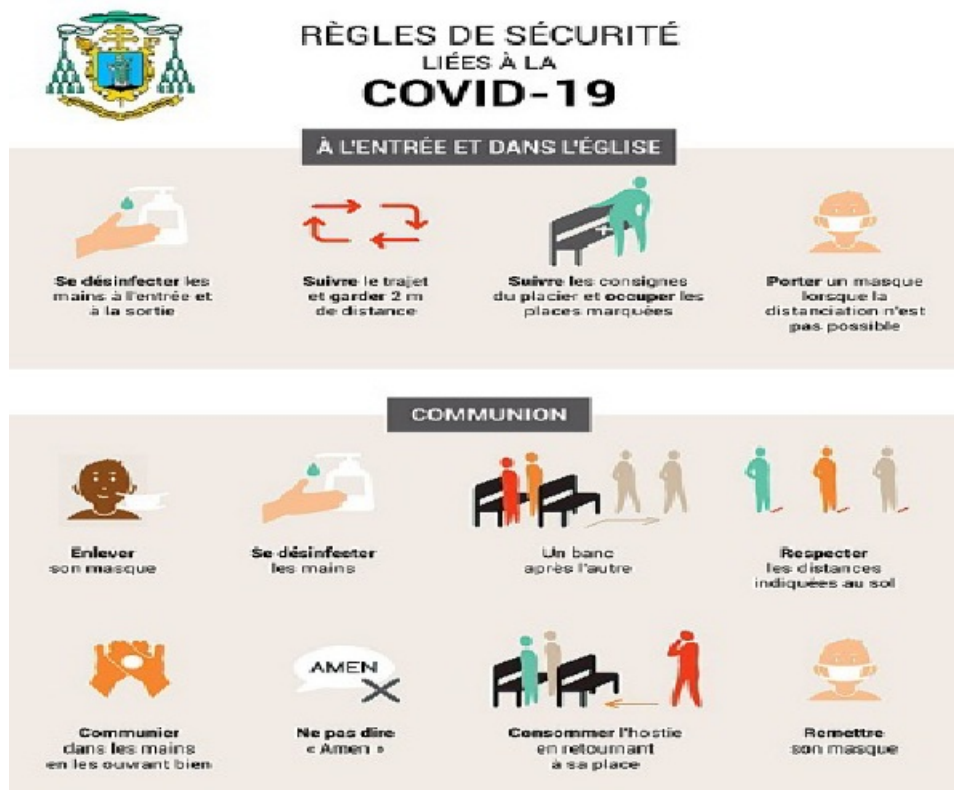

N.B. Lors de l'ouverture des églises, voici les règles de sécurité à suivre :

Unité pastorale de Trois-Pistoles

●M. l'abbé **Gérald ROY**, administrateur du 1er juillet 2020 jusqu'au 1er août 2020 des paroisses des secteurs DES BASQUES (Rivière-Trois-Pistoles, Saint-Éloi, Sainte-Françoise, Saint-Mathieu-de-Rioux, Saint-Simon-de-Rimouski et Trois-Pistoles), DES BELLES-VUES (Saint-Clément, Saint-Cyprien, Saint-Jean-de-Dieu, Saint-Médard et Sainte-Rita) et TERRE À LA MER (Cacouna, L'Isle-Verte, Saint-Arsène, Saint-Épiphanie, Saint-Modeste et Saint-Paul-de-la-Croix)

●M. l'abbé **Jean-François MÉLANÇON**, curé à compter du 2 août 2020 des paroisses des secteurs DES BASQUES (Rivière-Trois-Pistoles, Saint-Éloi, Sainte-Françoise, Saint-Mathieu-de-Rioux, Saint-Simon-de-Rimouski et Trois-Pistoles), DES BELLES-VUES (Saint-Clément, Saint-Cyprien, Saint-Jean-de-Dieu, Saint-Médard et Sainte-Rita) et TERRE À LA MER (Cacouna, L'Isle-Verte, Saint-Arsène, Saint-Épiphanie, Saint-Modeste et Saint-Paul-de-la-Croix).

●M. l'abbé **Rodelain BLAISE**, prêtre *fidei donum* du diocèse de Fort-Liberté en Haïti, vicaire à compter du 1er juillet 2020 pour les paroisses des secteurs DES BASQUES (Rivière-Trois-Pistoles, Saint-Éloi, Sainte-Françoise, Saint-Mathieu-de-Rioux, Saint-Simon-de-Rimouski et Trois-Pistoles), DES BELLES-VUES (Saint-Clément, Saint-Cyprien, Saint-Jean-de-Dieu, Saint-Médard et Sainte-Rita) et TERRE À LA MER (Cacouna, L'Isle-Verte, Saint-Arsène, Saint-Épiphanie, Saint-Modeste et Saint-Paul-de-la-Croix).

> **Unité pastorale de Rimouski-Neigette**

●MM. les abbé **Rodrigo Hernán ZULUAGA LÓPEZ**, prêtre modérateur et *fidei donum* du diocèse de Medellín en Colombie, **Adrien ÉDOUARD** et **Yves PELLETIER** forment une équipe pastorale *in solidum* pour la paroisse de La Bienheureuse-Élisabeth-Turgeon (Rimouski) et les paroisses du secteur PIC CHAMPLAIN (Notre-Dame-des-Murailles, Sainte-Blandine, Sainte-Cécile, Saint-Eugène de Ladrière, Saint-Fabien et Saint-Narcisse-de-Rimouski).

Mai